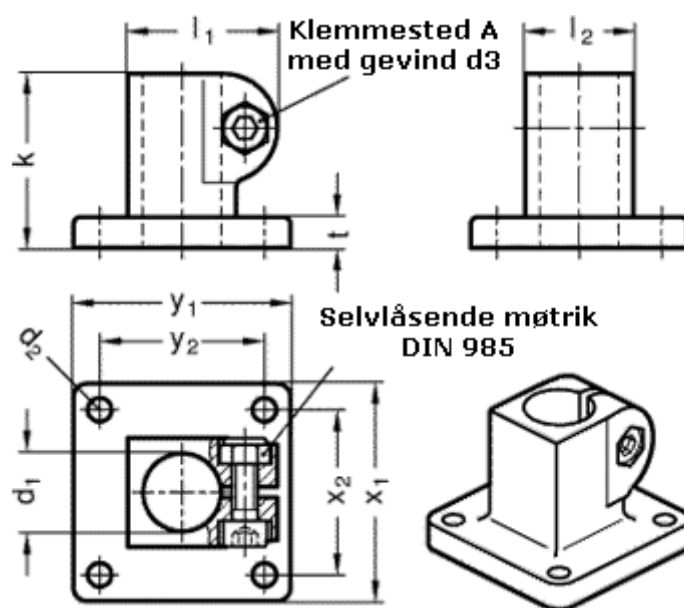

Varenummer: 20162B122NI
 Beskrivelse: E+G
 Fod rørholder GN162-B12-2-NI

Mål

d1 = B12
 d2 = 5.5
 d3 = M 6
 k = 40
 l1 = 34.5
 l2 = 25
 t = 7

x1 = 50
 x2 = 38
 y1 = 50
 y2 = 38

Vippehåndtag = GN 911-M6-22 skal bestilles separat